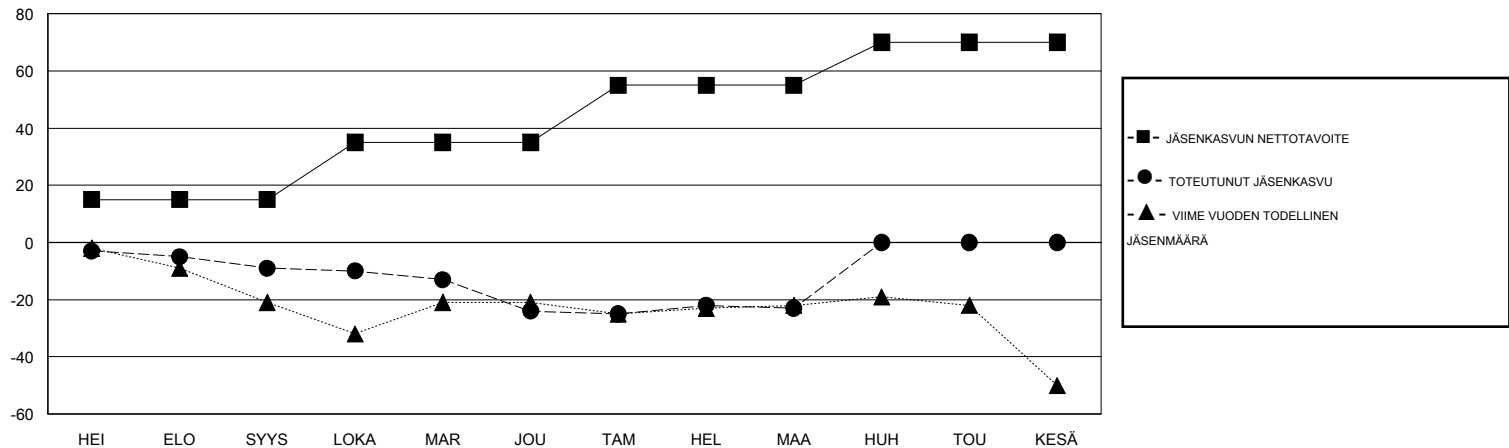

MONTHLY MEMBERSHIP PROGRESS REPORT

District 107 H

Results as of: 3/31/2020

GMT:

SIJAINTI FINLAND

GMT VAALIPIIRI

Klubit				jäsenä			
TULOKSET 2019-2020				TULOKSET 2019-2020			
NELJÄNNES	UUDEN KLUBIN TAVOITE	UUDET KLUBIT	LOPETETUT KLUBIT	NELJÄNNES	JÄSENKASVUN NETTOTAVOITE	TOTEUTUNUT JÄSENKASVU	POISTETUT JÄSENET (mukaan lukien siirrot)
HEI/ELO/SYYS	0	0	0	HEI/ELO/SYYS	15	4	13
LOKA/MAR/JOU	0	0	0	LOKA/MAR/JOU	20	18	31
TAM/HEL/MAA	0	0	1	TAM/HEL/MAA	20	20	17
HUH/TOU/KESÄ	0	0	0	HUH/TOU/KESÄ	15	0	0

TAVOITTEET JA UUDET KLUBIT, KUMULATIIVINEN

TAVOITTEET JA JÄSENET, KUMULATIIVINEN

LAKKAUTETUT KLUBIT: 1

24 CLUBS OF 50 LISÄNNYT YHDEN TAI USEAMMAN UUTTA JÄSENTÄ

SUKUPUOLIJAKAUMA

MIES 1,049 (86.84%)
NAINEN 159 (13.16%)