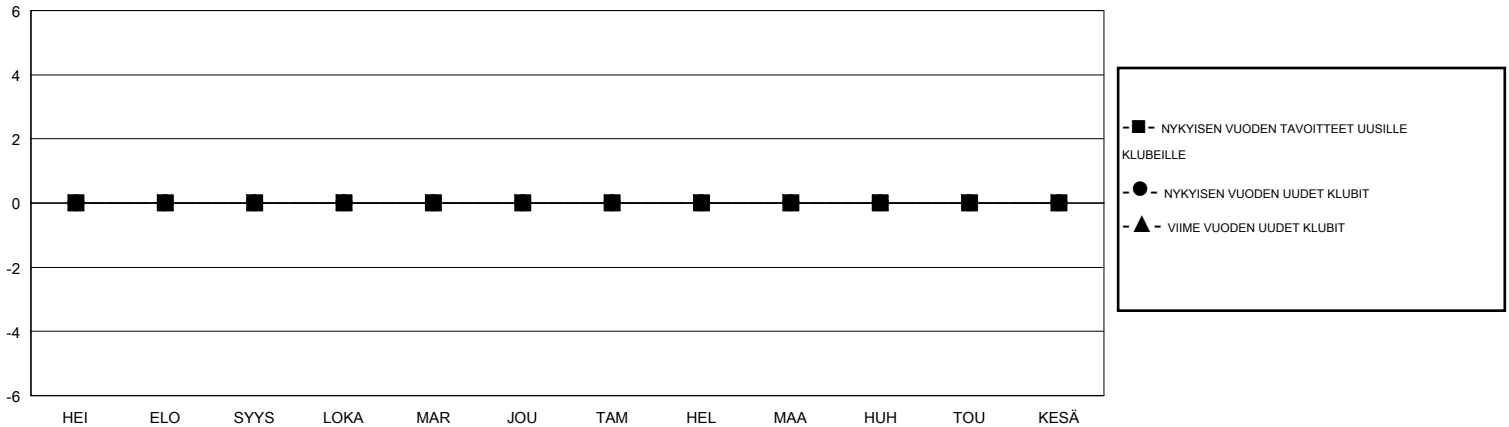

MONTHLY MEMBERSHIP PROGRESS REPORT

District 107 H

Results as of: 3/31/2020

GMT:

SIJAINTI FINLAND

GMT VAALIPIIRI

Klubit				jäsenä			
TULOKSET 2019-2020				TULOKSET 2019-2020			
NELJÄNNES	UUDEN KLUBIN TAVOITE	UUDET KLUBIT	LOPETETUT KLUBIT	NELJÄNNES	JÄSENKASVUN NETTOTAVOITE	TOTEUTUNUT JÄSENKASVU	POISTETUT JÄSENET (mukaan lukien siirrot)
HEI/ELO/SYYS	0	0	0	HEI/ELO/SYYS	15	4	13
LOKA/MAR/JOU	0	0	0	LOKA/MAR/JOU	20	18	31
TAM/HEL/MAA	0	0	1	TAM/HEL/MAA	20	20	17
HUH/TOU/KESÄ	0	0	0	HUH/TOU/KESÄ	15	0	0

TAVOITTEET JA UUDET KLUBIT, KUMULATIIVINEN

TAVOITTEET JA JÄSENET, KUMULATIIVINEN

LAKKAUTETUT KLUBIT: 1

24 CLUBS OF 50 LISÄNNYT YHDEN TAI USEAMMAN UUTTA JÄSENTÄ

SUKUPUOLIJAKAUMA

MIES 1,049 (86.84%)
NAINEN 159 (13.16%)